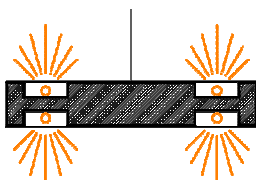

Hängelampe, 2 flammig, Rahmen weiss	Fr.	605.00
Hängelampe, 2 flammig, Rahmen Mehrschicht	Fr.	625.00
Hängelampe, 2 flammig, Rahmen Eiche massiv	Fr.	635.00
Hängelampe, 2 flammig, Rahmen Corian weiss	Fr.	735.00

Lampe dimmbar, Zusatzkosten Fr. 80.00