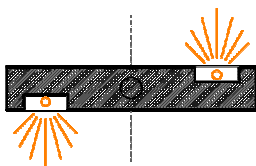

Standlampe, 1 flammig, Rahmen weiss	Fr.	1015.00
Standlampe, 1 flammig, Rahmen Mehrschicht	Fr.	1035.00
Standlampe, 1 flammig, Rahmen Eiche massiv	Fr.	1045.00
Standlampe, 1 flammig, Rahmen Corian weiss	Fr.	1155.00

Lampe dimmbar, Zusatzkosten Fr. 80.00